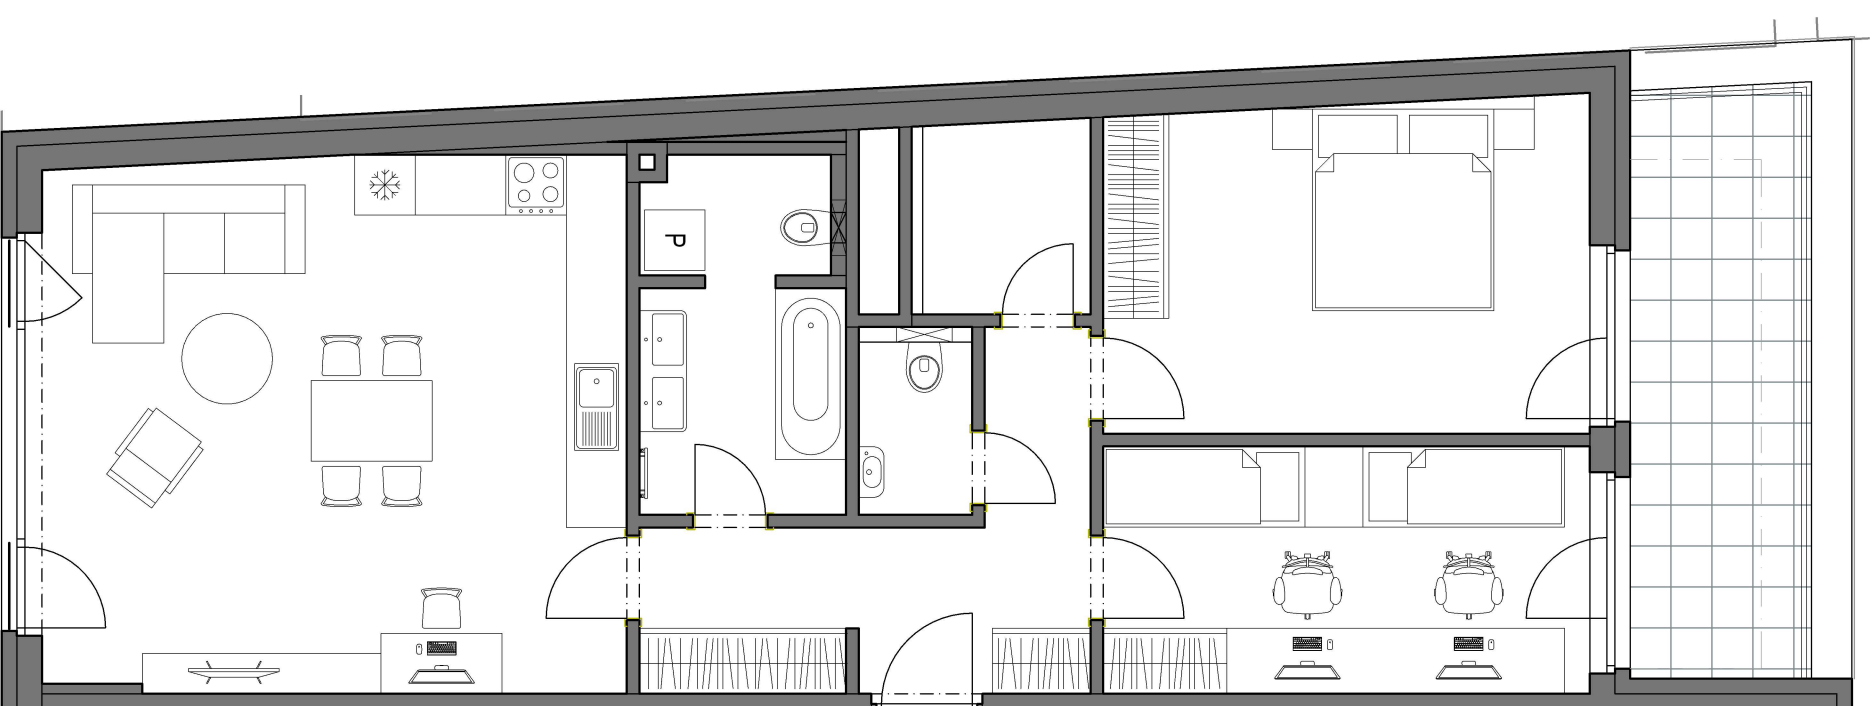

REZIDENCE PRAŽSKÁ BENEŠOV

PŮDORYS 2.NP

POHLED NA DŮM

REZIDENCE PRAŽSKÁ BENEŠOV 1. ETAPA bytový dům BCD Benešov u Prahy

BYT **D.2.01** (jednotka **66**) 3+kk 2.NP

OZNAČENÍ	MÍSTNOST	PLOCHA
1	VSTUPNÍ HALA	10,0 m ²
2	OBÝVACÍ POKOJ + KK	31,4 m ²
3	KOUPELNA	6,9 m ²
4	WC	2,0 m ²
5	KOMORA	3,2 m ²
6	LOŽNICE	16,0 m ²
7	POKOJ	12,2 m ²
CELKOVÁ VNITŘNÍ UŽITNÁ PLOCHA		81,7 m ²
PODLAHOVÁ PLOCHA*		85,8 m²

OSTATNÍ PLOCHY

8 TERASA

* Vypočet podlahové plochy dle Nařízení vlády č. 366/2013 Sb.

Zařízení jednotky je pouze ilustrativní a není součástí dodávky.
Vybavení domu a jednotky je specifikováno v popisu standardu.