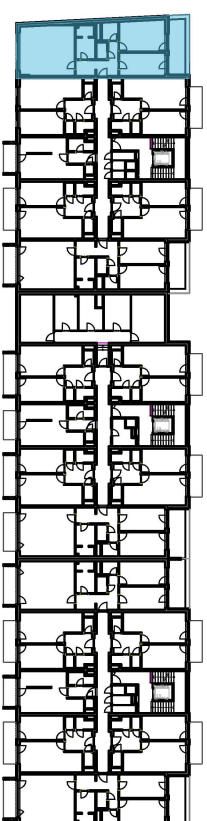

REZIDENCE PRAŽSKÁ BENEŠOV

PŮDORYS 2.NP

POHLED NA DŮM

REZIDENCE PRAŽSKÁ BENEŠOV 1. ETAPA bytový dům BCD Benešov u Prahy

BYT **D.2.01** (jednotka **66**) 3+kk 2.NP

OZNAČENÍ	MÍSTNOST	PLOCHA
1	VSTUPNÍ HALA	10,0 m ²
2	OBÝVACÍ POKOJ + KK	31,4 m ²
3	KOUPELNA	6,9 m ²
4	WC	2,0 m ²
5	KOMORA	3,2 m ²
6	LOŽNICE	16,0 m ²
7	POKOJ	12,2 m ²
CELKOVÁ VNITŘNÍ UŽITNÁ PLOCHA		81,7 m ²
PODLAHOVÁ PLOCHA*		85,8 m²

OSTATNÍ PLOCHY

8 TERASA

* Vypočet podlahové plochy dle Nařízení vlády č. 366/2013 Sb.

Zařízení jednotky je pouze ilustrativní a není součástí dodávky.
Vybavení domu a jednotky je specifikováno v popisu standardu.