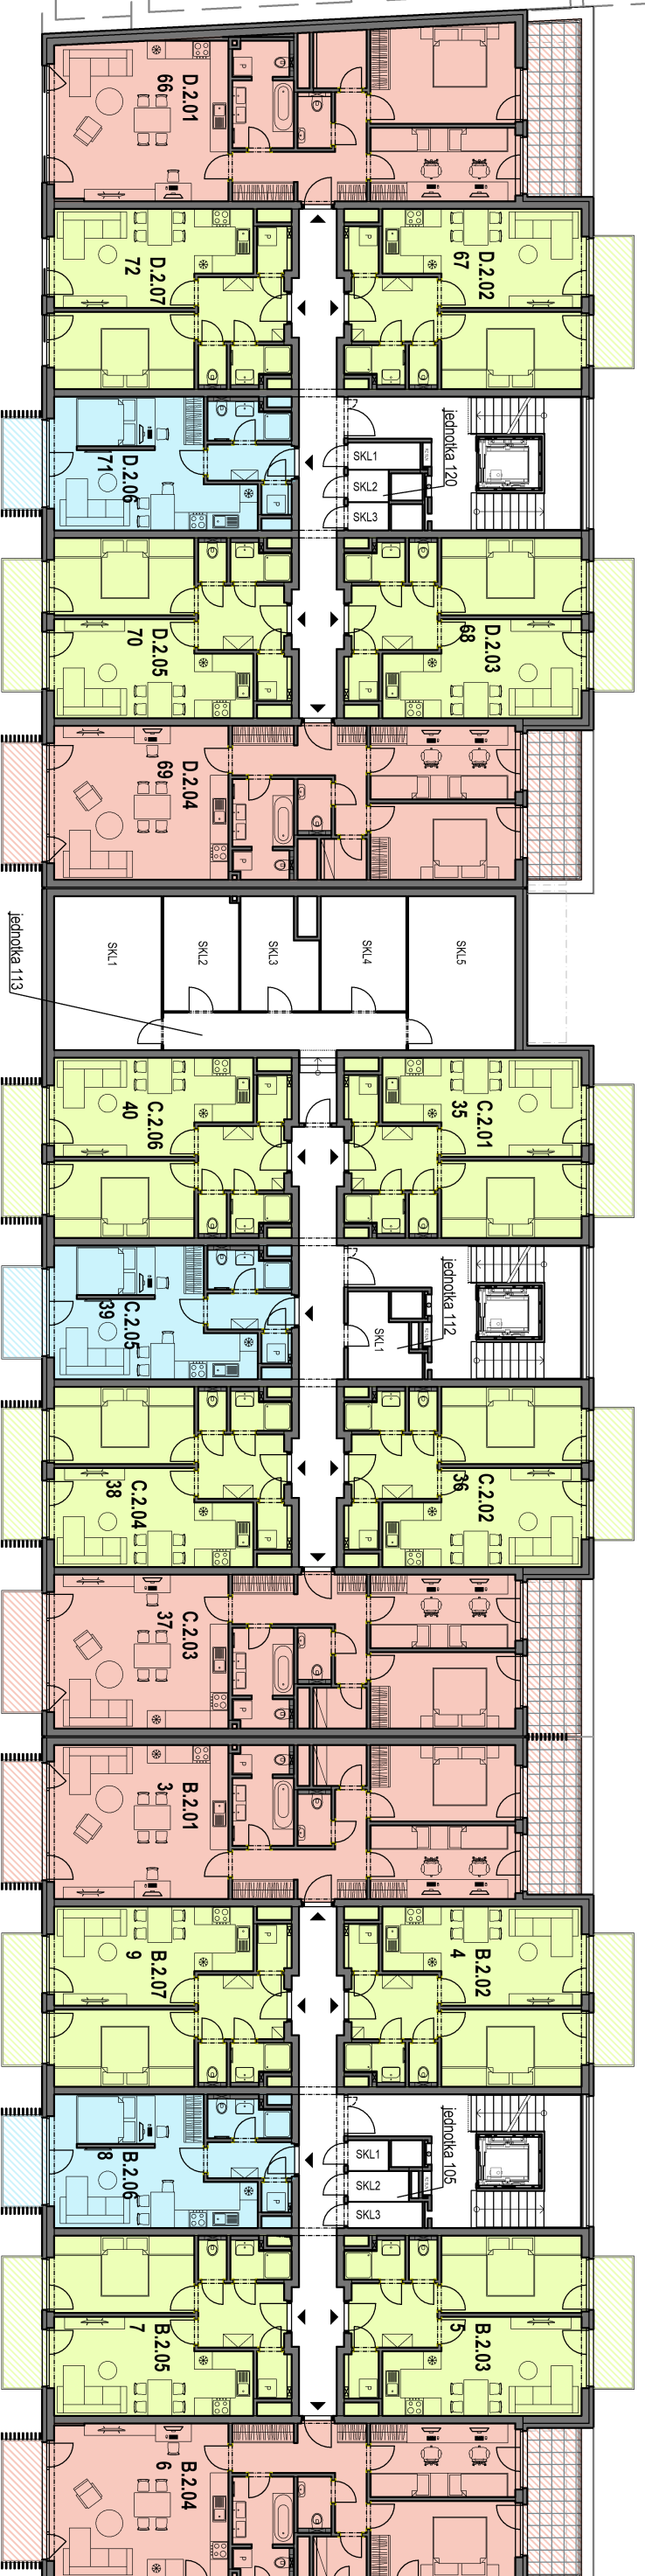

REZIDENCE PRAŽSKÁ — BENEŠOV —

LEGENDA BYTŮ

označení	dispozice	podlahová plocha (m ²)	označení	dispozice	podlahová plocha (m ²)	označení	dispozice	podlahová plocha (m ²)
66 / D.2.01	3+kk	85,8	35 / C.2.01	2+kk	46,9	3 / B.2.01	3+kk	78,8
67 / D.2.02	2+kk	46,9	36 / C.2.02	2+kk	46,9	4 / B.2.02	2+kk	46,9
68 / D.2.03	2+kk	46,9	37 / C.2.03	3+kk	78,8	5 / B.2.03	2+kk	46,9
69 / D.2.04	3+kk	78,8	38 / C.2.04	2+kk	46,9	6 / B.2.04	3+kk	78,8
70 / D.2.05	2+kk	46,9	39 / C.2.05	1+kk	35,3	7 / B.2.05	2+kk	46,9
71 / D.2.06	1+kk	35,3	40 / C.2.06	2+kk	46,9	8 / B.2.06	1+kk	35,3
72 / D.2.07	2+kk	46,9				9 / B.2.07	2+kk	46,9

REZIDENCE PRAŽSKÁ BENEŠOV
1. ETAPA, bytový dům BCD
Benešov u Prahy

PŮDORYS 2. NP

Vypočet podlahové plochy dle Nařízení vlády č. 366/2013 Sb.
Zařízení jednotky je pouze ilustrativní a není součástí dodávky.
Vybavení domu a jednotky je specifikováno v popisu standardů.