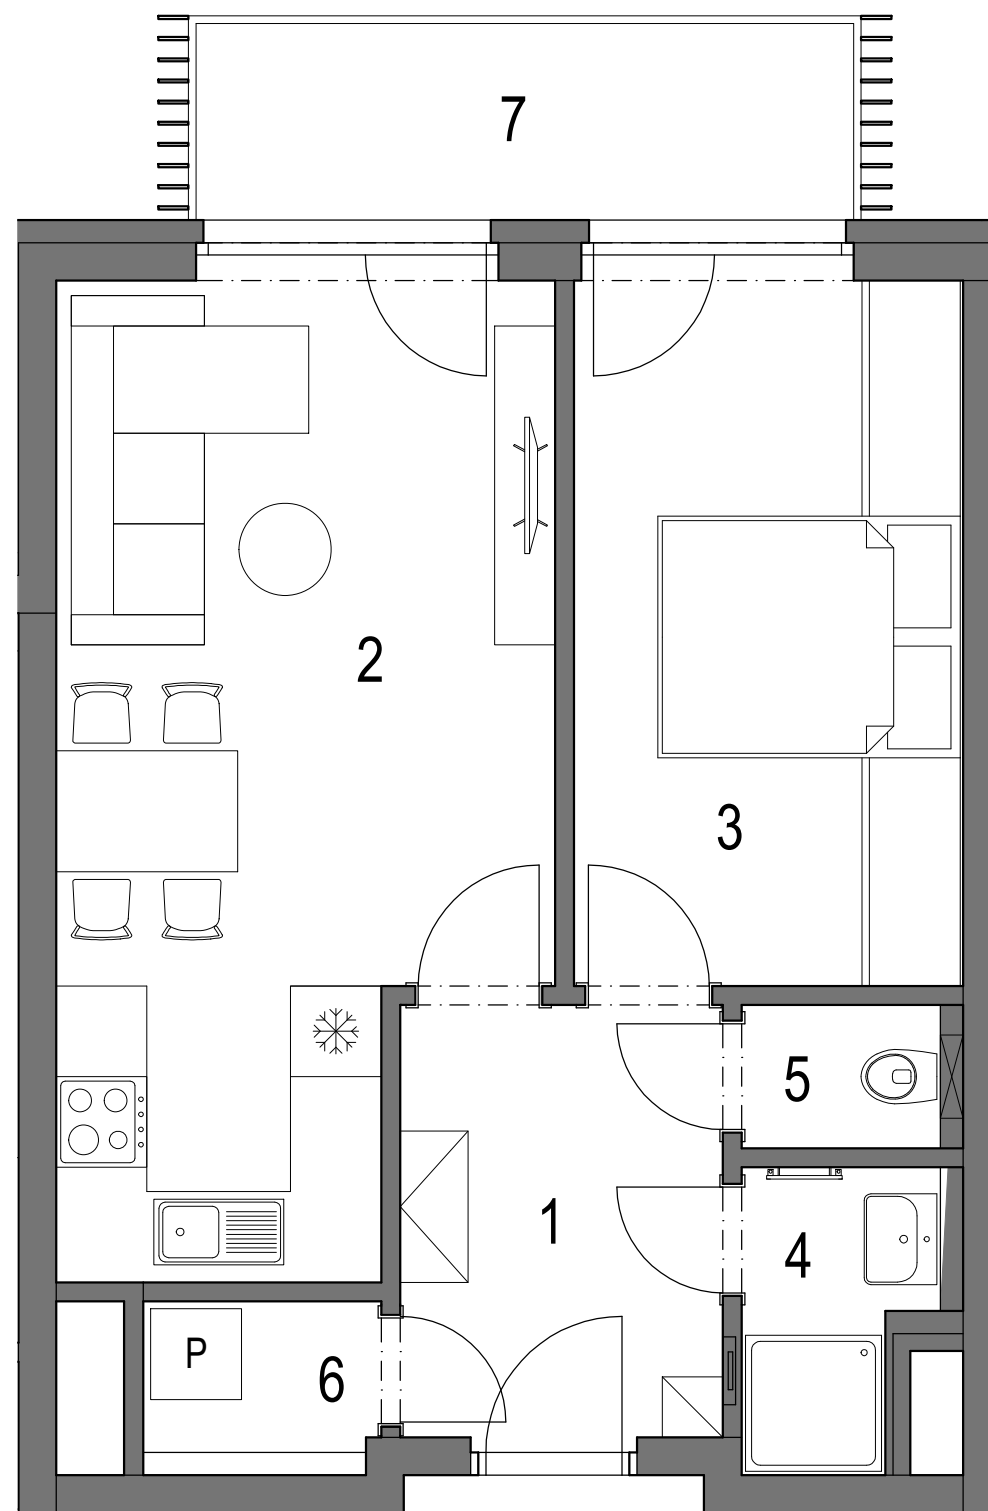

REZIDENCE PRAŽSKÁ — BENEŠOV —

PŮDORYS 3.NP

POHLED NA DŮM

REZIDENCE PRAŽSKÁ BENEŠOV 1. ETAPA bytový dům BCD Benešov u Prahy

BYT **C.3.01** (jednotka **41**) 2+kk 3.NP

OZNAČENÍ	MÍSTNOST	PLOCHA
1	VSTUPNÍ HALA	6,5 m ²
2	OBÝVACÍ POKOJ + KK	20,0 m ²
3	LOŽNICE	12,3 m ²
4	KOUPELNA	2,4 m ²
5	WC	1,3 m ²
6	KOMORA	1,6 m ²
CELKOVÁ VNITŘNÍ UŽITNÁ PLOCHA		44,1 m ²
PODLAHOVÁ PLOCHA*		46,9 m²

OSTATNÍ PLOCHY

7	BALKÓN
---	--------

* Výpočet podlahové plochy dle Nařízení vlády č. 366/2013 Sb.

Zařízení jednotky je pouze ilustrativní a není součástí dodávky.
Vybavení domu a jednotky je specifikováno v popisu standardu.