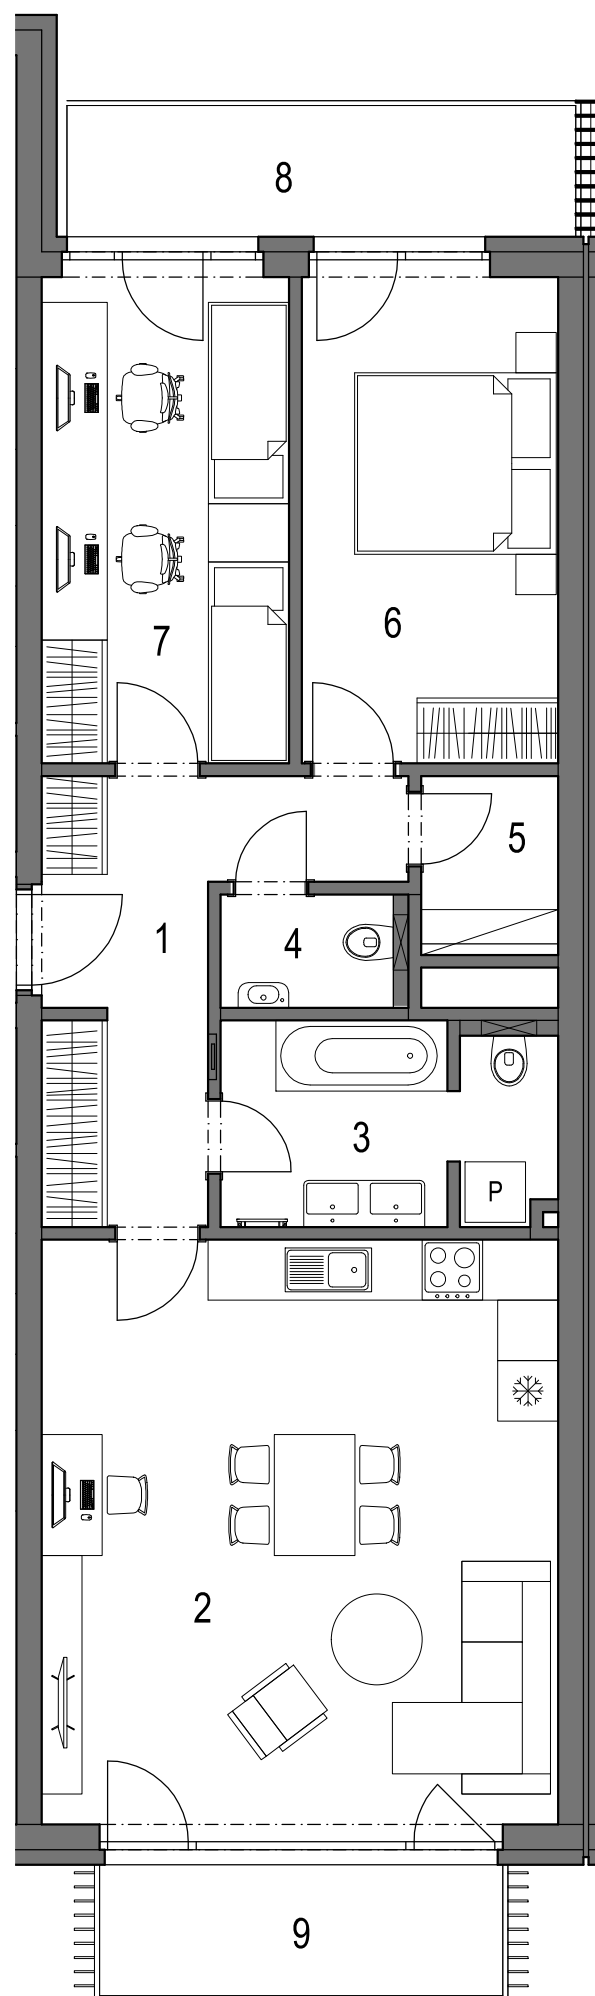

REZIDENCE PRAŽSKÁ BENEŠOV

PŮDORYS 3.NP

POHLED NA DŮM

REZIDENCE PRAŽSKÁ BENEŠOV 1. ETAPA bytový dům BCD Benešov u Prahy

BYT **D.3.04** (jednotka **76**) 3+kk 3.NP

OZNAČENÍ	MÍSTNOST	PLOCHA
1	VSTUPNÍ HALA	10,0 m ²
2	OBÝVACÍ POKOJ + KK	30,4 m ²
3	KOUPELNA	6,5 m ²
4	WC	2,0 m ²
5	KOMORA	2,3 m ²
6	LOŽNICE	12,6 m ²
7	POKOJ	12,2 m ²
CELKOVÁ VNITŘNÍ UŽITNÁ PLOCHA		76,0 m ²
PODLAHOVÁ PLOCHA*		78,8 m²

OSTATNÍ PLOCHY

8	BALKÓN
9	BALKÓN

* Výpočet podlahové plochy dle Nařízení vlády č. 366/2013 Sb.

Zařízení jednotky je pouze ilustrativní a není součástí dodávky.
Vybavení domu a jednotky je specifikováno v popisu standardu.