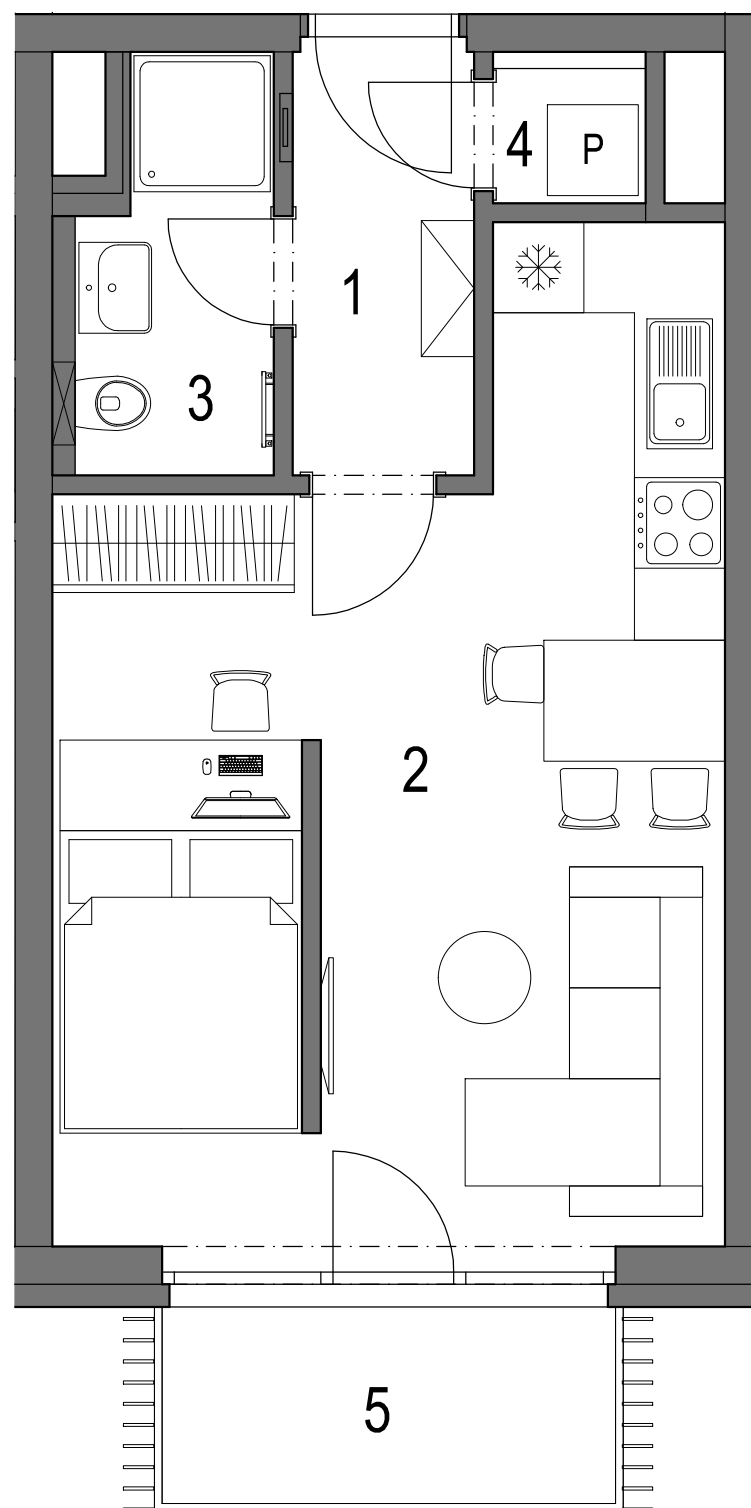

REZIDENCE PRAŽSKÁ BENEŠOV

PŮDORYS 3.NP

POHLED NA DŮM

REZIDENCE PRAŽSKÁ BENEŠOV 1. ETAPA bytový dům BCD Benešov u Prahy

BYT **B.3.06** (jednotka **15**)

1+kk

3.NP

OZNAČENÍ	MÍSTNOST	PLOCHA
1	VSTUPNÍ HALA	3,5 m ²
2	OBÝVACÍ POKOJ + KK	25,1 m ²
3	KOUPELNA	3,3 m ²
4	KOMORA	1,0 m ²
CELKOVÁ VNITŘNÍ UŽITNÁ PLOCHA		32,9 m ²
PODLAHOVÁ PLOCHA*		35,3 m²

OSTATNÍ PLOCHY

5 BALKÓN

* Výpočet podlahové plochy dle Nařízení vlády č. 366/2013 Sb.

Zařízení jednotky je pouze ilustrativní a není součástí dodávky.
Vybavení domu a jednotky je specifikováno v popisu standardu.