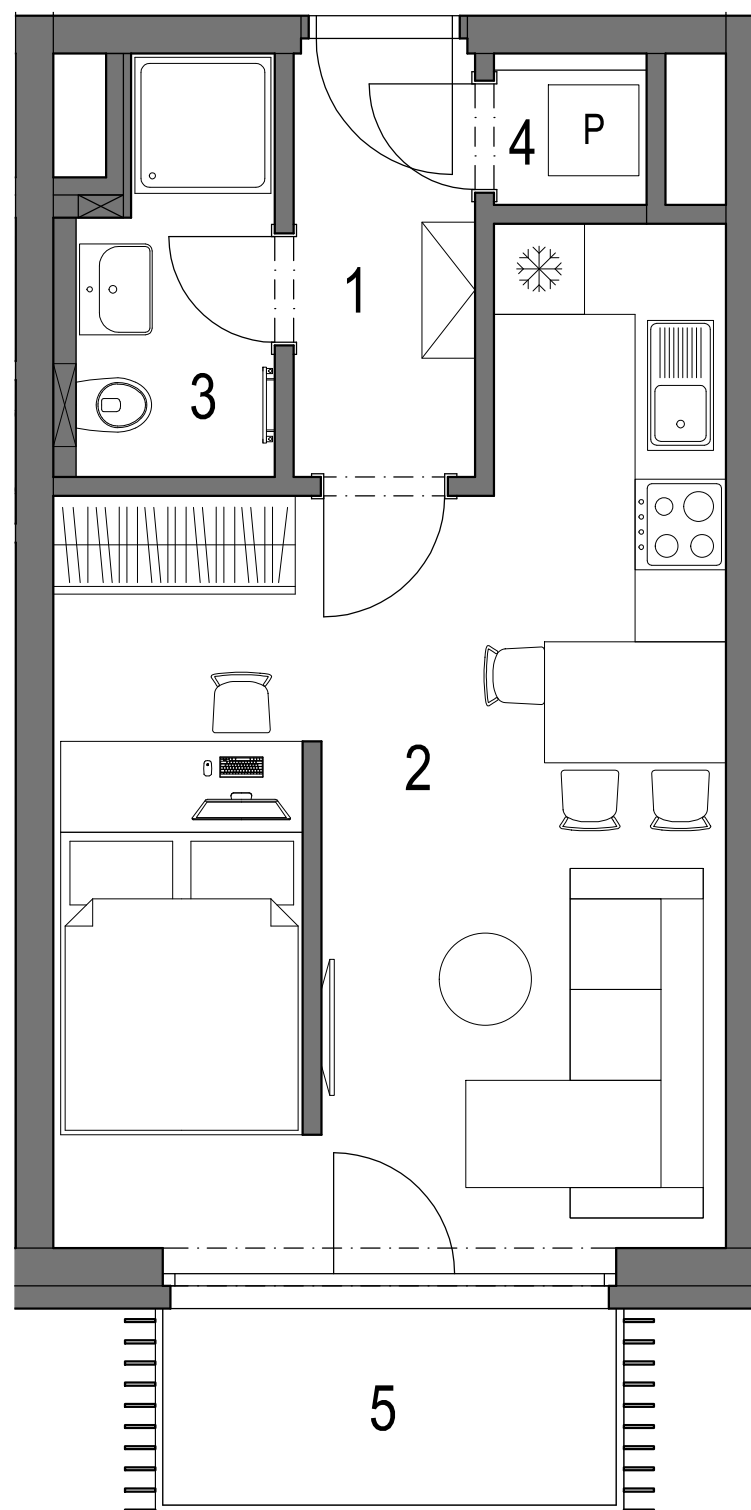

REZIDENCE PRAŽSKÁ BENEŠOV

PŮDORYS 2.NP

POHLED NA DŮM

REZIDENCE PRAŽSKÁ BENEŠOV 1. ETAPA bytový dům BCD Benešov u Prahy

BYT **D.2.06** (jednotka **71**)

1+kk

2.NP

OZNAČENÍ	MÍSTNOST	PLOCHA
1	VSTUPNÍ HALA	3,5 m ²
2	OBÝVACÍ POKOJ + KK	25,1 m ²
3	KOUPELNA	3,3 m ²
4	KOMORA	1,0 m ²
CELKOVÁ VNITŘNÍ UŽITNÁ PLOCHA		32,9 m ²
PODLAHOVÁ PLOCHA*		35,3 m²

OSTATNÍ PLOCHY

5	BALKÓN
---	--------

* Výpočet podlahové plochy dle Nařízení vlády č. 366/2013 Sb.

Zařízení jednotky je pouze ilustrativní a není součástí dodávky.
Vybavení domu a jednotky je specifikováno v popisu standardu.