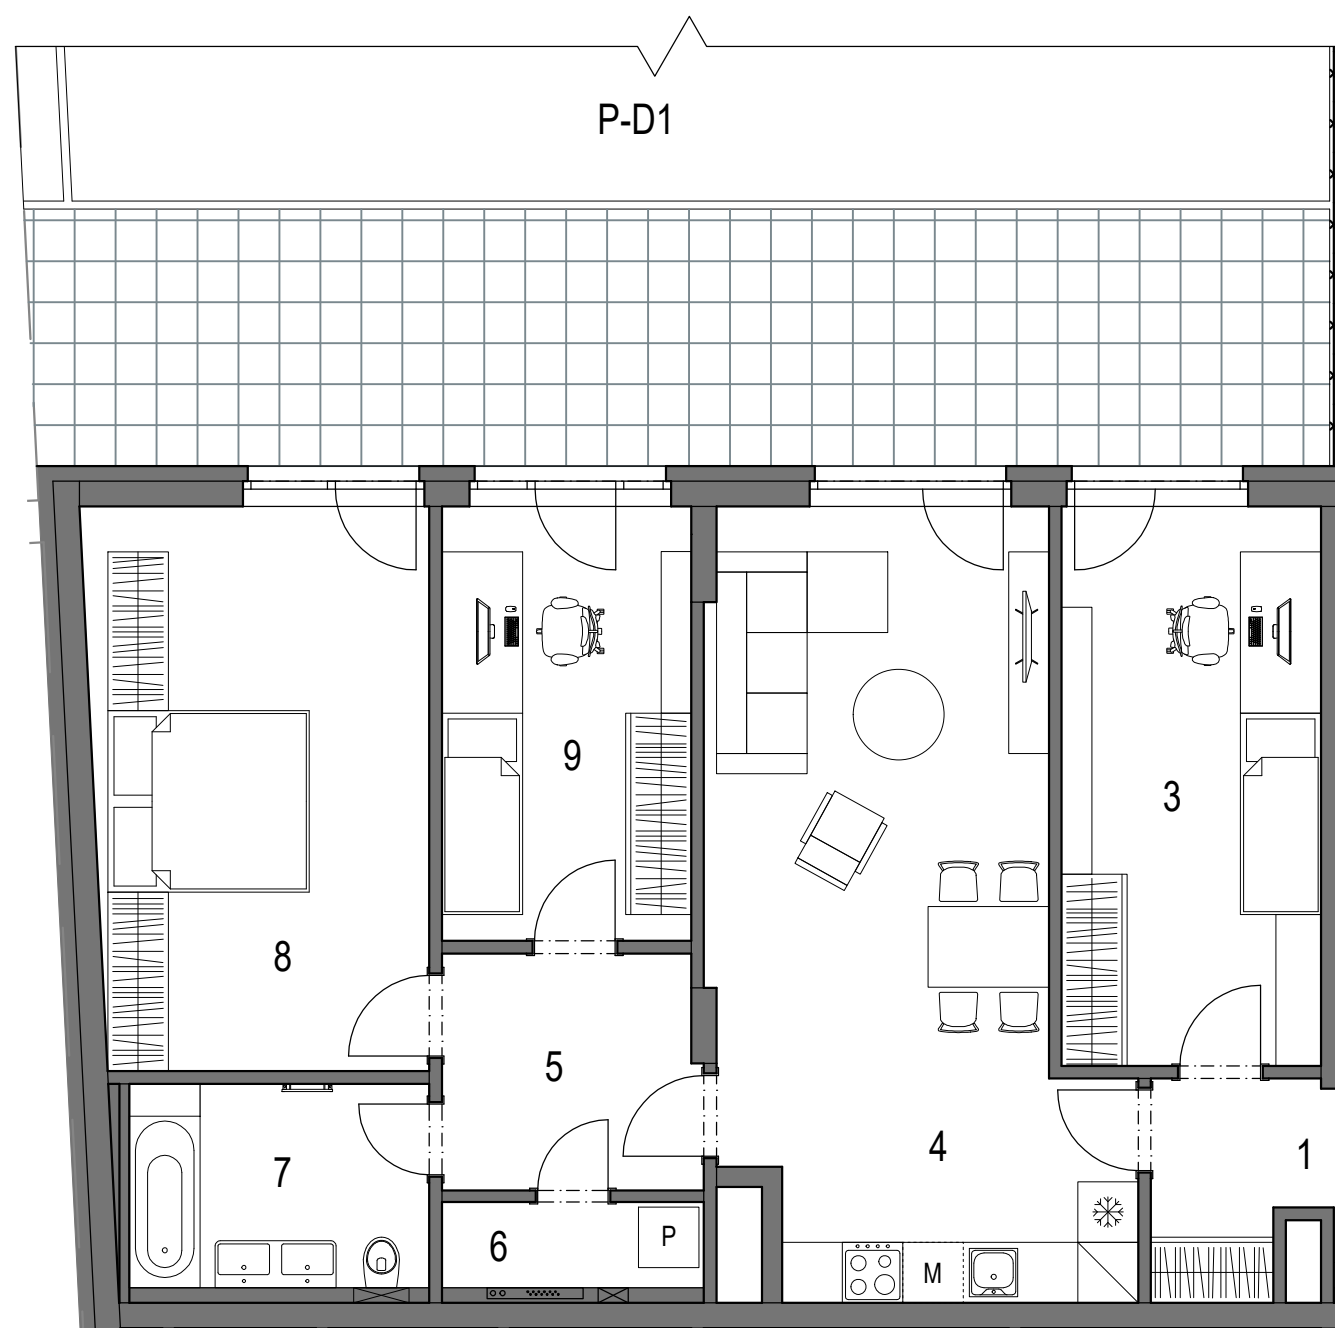

REZIDENCE PRAŽSKÁ BENEŠOV

REZIDENCE PRAŽSKÁ BENEŠOV 1. ETAPA bytový dům BCD Benešov u Prahy

BYT D.1.01 (jednotka 65)

4+kk

1.NP

POHLED NA DŮM

PŮDORYS 1.NP

OZNAČENÍ	MÍSTNOST	PLOCHA
1	VSTUPNÍ HALA	6,6 m ²
2	WC	2,0 m ²
3	POKOJ	14,3 m ²
4	OBÝVACÍ POKOJ + KK	27,7 m ²
5	CHODBA	6,3 m ²
6	KOMORA	2,2 m ²
7	KOUPELNA	6,0 m ²
8	LOŽNICE	18,7 m ²
9	POKOJ	10,7 m ²
CELKOVÁ VNITŘNÍ UŽITNÁ PLOCHA		94,5 m ²
PODLAHOVÁ PLOCHA*		101,7 m ²

OSTATNÍ PLOCHY

P-D1 PŘEDZAHŘÁDKA VČ. TERASY

* Výpočet podlahové plochy dle Nařízení vlády č. 366/2013 Sb.

Zařízení jednotky je pouze ilustrativní a není součástí dodávky.
Vybavení domu a jednotky je specifikováno v popisu standardu.