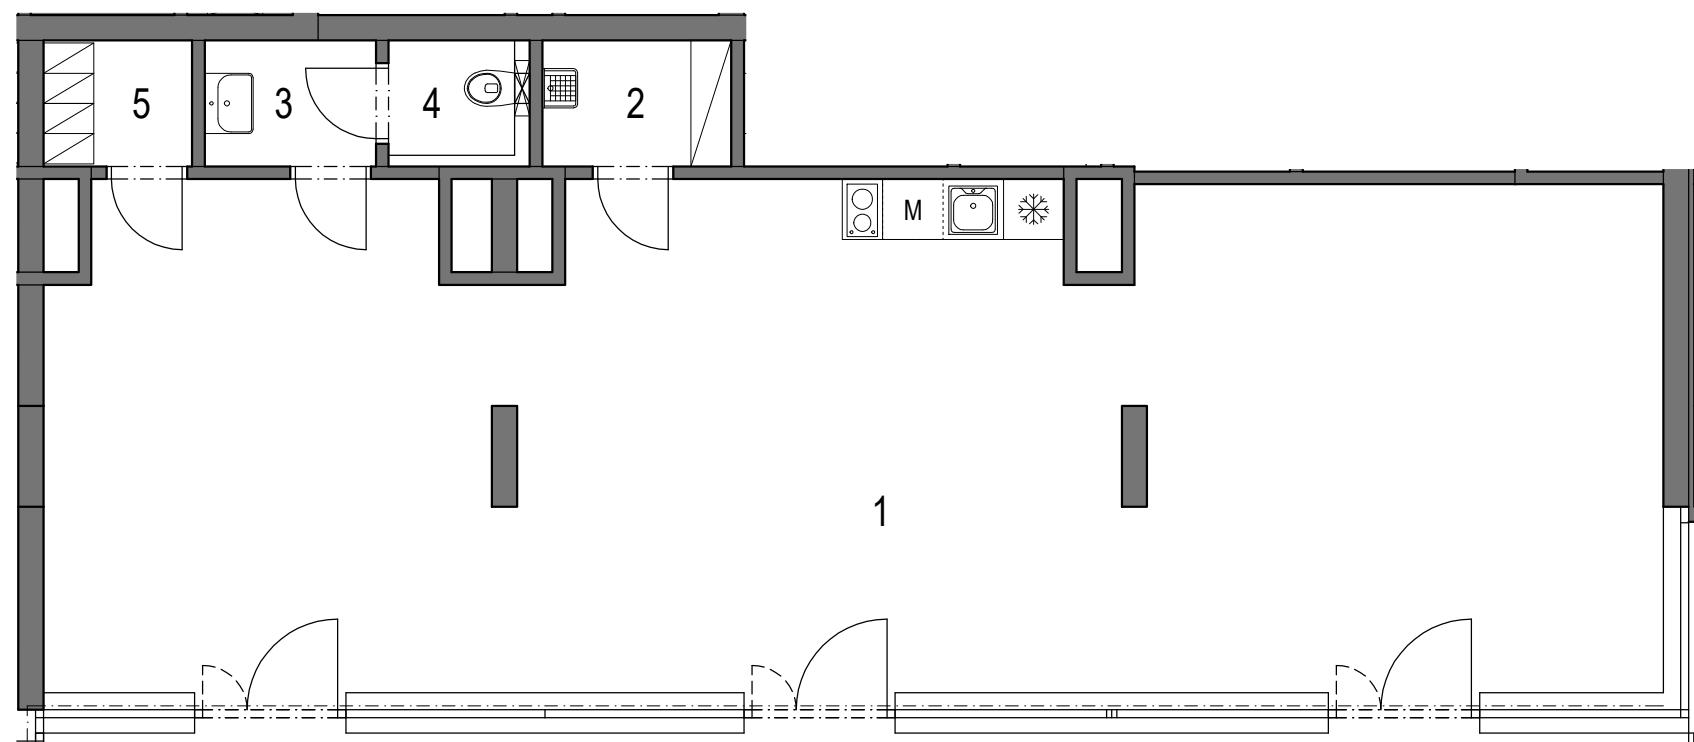

REZIDENCE PRAŽSKÁ BENEŠOV

POHLED NA DŮM

PŮDORYS 1.NP

REZIDENCE PRAŽSKÁ BENEŠOV 1. ETAPA bytový dům BCD Benešov u Prahy

KOMERCE D.1.KM2 (jednotka 118)

1.NP

OZNAČENÍ	MÍSTNOST	PLOCHA
1	KOMERČNÍ PROSTOR	79,4 m ²
2	ÚKLID	2,4 m ²
3	UMÝVÁRNA	2,2 m ²
4	WC	1,5 m ²
5	ŠATNA	1,9 m ²
CELKOVÁ VNITŘNÍ UŽITNÁ PLOCHA		87,4 m ²
PODLAHOVÁ PLOCHA*		91,8 m²

* Výpočet podlahové plochy dle Nařízení vlády č. 366/2013 Sb.

Zařízení jednotky je pouze ilustrativní a není součástí dodávky.
Vybavení domu a jednotky je specifikováno v popisu standardu.

0 1 2 3 4 5 m